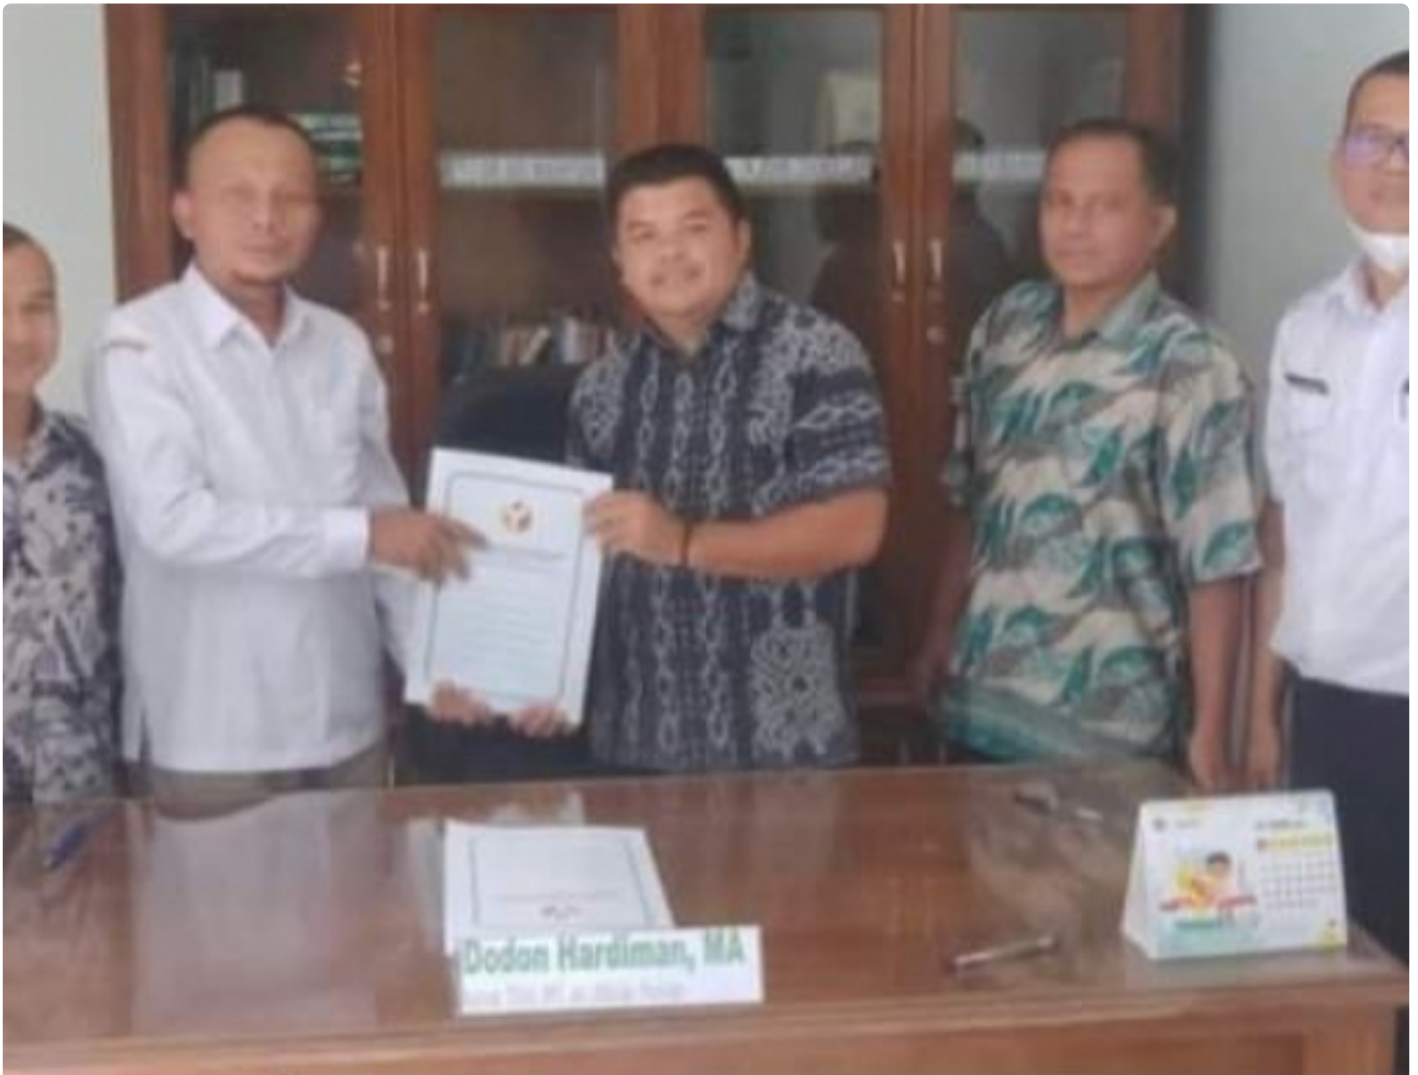

Bawaslu Lakukan Kerjasama Pengawasan Partisipatif Pemilu Dengan STAI Al Ikhlas Painan

Fernando Yudistira - PESEL.XPRESS.CO.ID

Jul 20, 2022 - 16:05

PESSEL-Badan Pengawas Pemilu (Bawaslu) Kabupaten Pesisir Selatan dan STAI YPI Al- Ikhlas Painan sepakati perjanjian kerjasama pengawasan partisipatif untuk Pemilu tahun 2024, Rabu (20/7/2022) di STAI Al Ikhlas Painan.

Perjanjian kerjasama tersebut ditandatangani langsung oleh Ketua Bawaslu Kabupaten Pesisir Selatan, Erman Wadison dan Ketua STAI YPI Al Ikhlas Painan, Don Hardiman.

Turut hadir dalam acara penandatanganan perjanjian kerja sama ini Anggota Bawaslu Pesisir Selatan, Syafrijal Chan dan Arieski Elfandi serta Kepala Sekretariat, Rinaldi sebagai utusan Bawaslu Pesisir.

Ketua Bawaslu Kabupaten Pesisir Selatan, Erman Wadison menyebutkan, tujuan perjanjian kerjasama ini guna mewujudkan kerjasama dan sinergi antara para pihak dalam rangka pengawasan partisipatif. Perjanjian kerja sama ini disepakati dengan jangka waktu 3 tahun terhitung sejak tanggal penandatanganan.